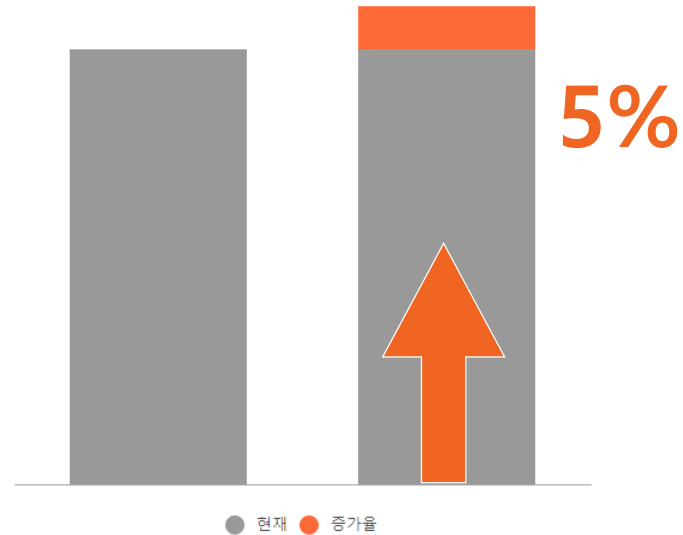

매년 출장 경비 증가율
(출처: Global Business Travel Association)