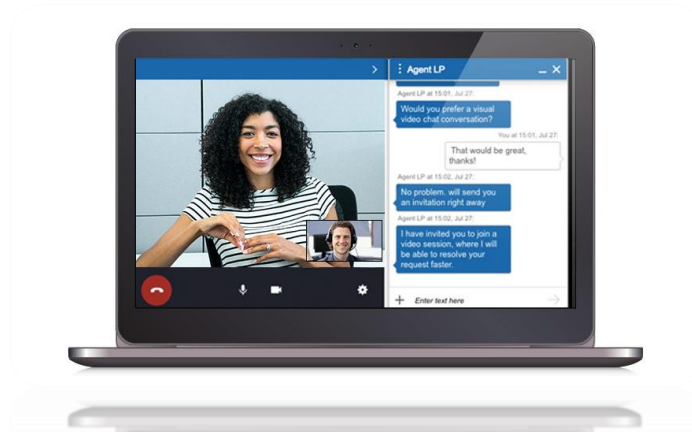

4 다양한 화면 레이아웃 기능 (1명~72명까지 표현)

5 프로그램 공유로 전문적인 회의 가능

6 나우앤서베이 연동을 통한 설문조사 가능

5. 적은 비용으로 최고의 품질을

nowⁿnow

서버 구축이나 타사 제품 보다 저렴한데 품질도 좋을까..?

어떤 환경, 어떤 디바이스 에서도

화상회의 시스템 리더로서 최고의 품질을 자랑합니다.

누구나 저렴한 가격에 **화상회의 서비스**를 즐기실 수 있어야 합니다

Best

nowⁿnow 를 통해 어렵게만 느껴졌던 화상회의를 쉽고 스마트하게 도입해 보세요

! 다양한 고객들의 nowⁿnow 화상회의 도입과 성공사례

공공, 재단

기업

교육

제약