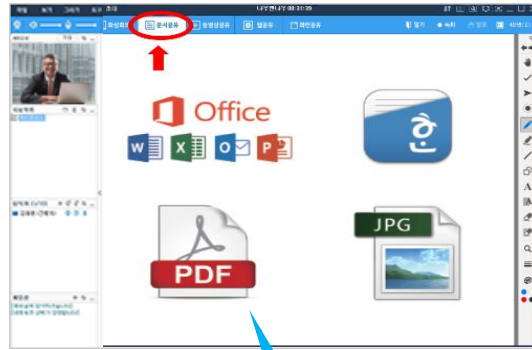

4. 쉽고 강력한 부가기능 무료 제공 (1)

1 문서 공유 기능 활용하기