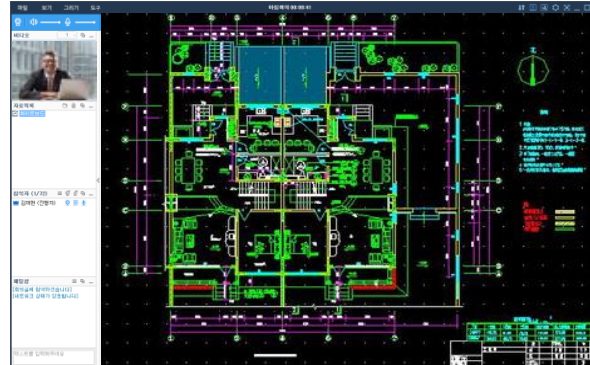

4 다양한 화면 레이아웃 기능 (1명~72명까지 표현)

5 프로그램 공유로 전문적인 회의 가능

6 나우앤서베이 연동을 통한 설문조사 가능

5. 적은 비용으로 최고의 품질을

nowⁿnow

서버 구축이나 타사 제품 보다 저렴한데 품질도 좋을까..?

어떤 환경, 어떤 디바이스 에서도

화상회의 시스템 리더로서 최고의 품질을 자랑합니다.