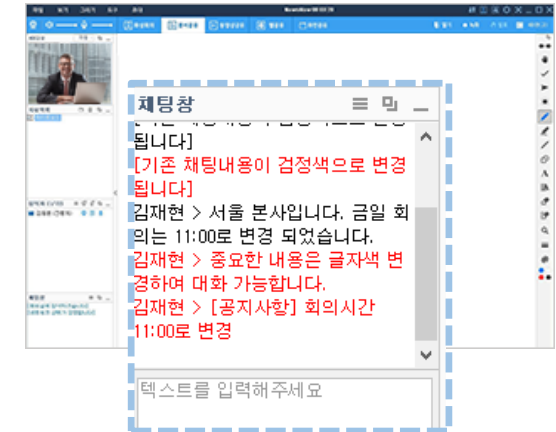

글로벌 연평균 출장비
(출처: Global Business Travel Association)

“ 나우앤나우를 통해 출장 비용을 줄이고
빠른 의사결정으로 시장을 선점하세요! ”

4. 쉽고 강력한 부가기능 무료 제공 (1)

1 문서 공유 기능 활용하기

2 화이트 보드 기능으로 아이디어 전달

3 실시간 채팅 기능으로 공지 및 질의응답

4. 쉽고 강력한 부가기능 무료 제공 (2)

4 다양한 화면 레이아웃 기능 (1명~72명까지 표현)

5 프로그램 공유로 전문적인 회의 가능

6 나우앤서베이 연동을 통한 설문조사 가능

5. 적은 비용으로 최고의 품질을

nowⁿnow

서버 구축이나 타사 제품 보다 저렴한데 품질도 좋을까..?

어떤 환경, 어떤 디바이스 에서도

화상회의 시스템 리더로서 최고의 품질을 자랑합니다.