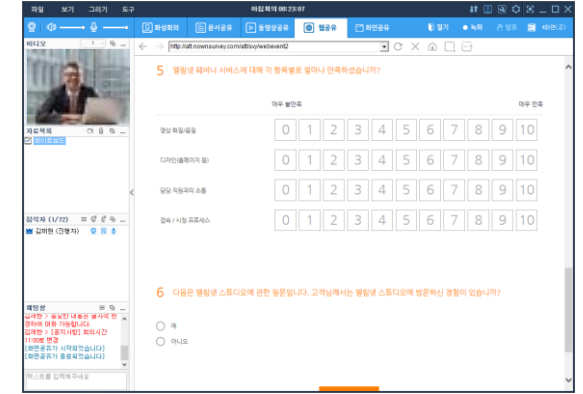

글로벌 연평균 출장비
(출처: Global Business Travel Association)

“ 나우앤나우를 통해 출장 비용을 줄이고
빠른 의사결정으로 시장을 선점하세요! ”

4. 쉽고 강력한 부가기능 무료 제공 (1)

1 문서 공유 기능 활용하기

2 화이트 보드 기능으로 아이디어 전달

3 실시간 채팅 기능으로 공지 및 질의응답

4. 쉽고 강력한 부가기능 무료 제공 (2)

4 다양한 화면 레이아웃 기능 (1명~72명까지 표현)

5 프로그램 공유로 전문적인 회의 가능

6 나우앤서베이 연동을 통한 설문조사 가능

5. 적은 비용으로 최고의 품질을

nowⁿnow

서버 구축이나 타사 제품 보다 저렴한데 품질도 좋을까..?

어떤 환경, 어떤 디바이스 에서도

화상회의 시스템 리더로서 최고의 품질을 자랑합니다.